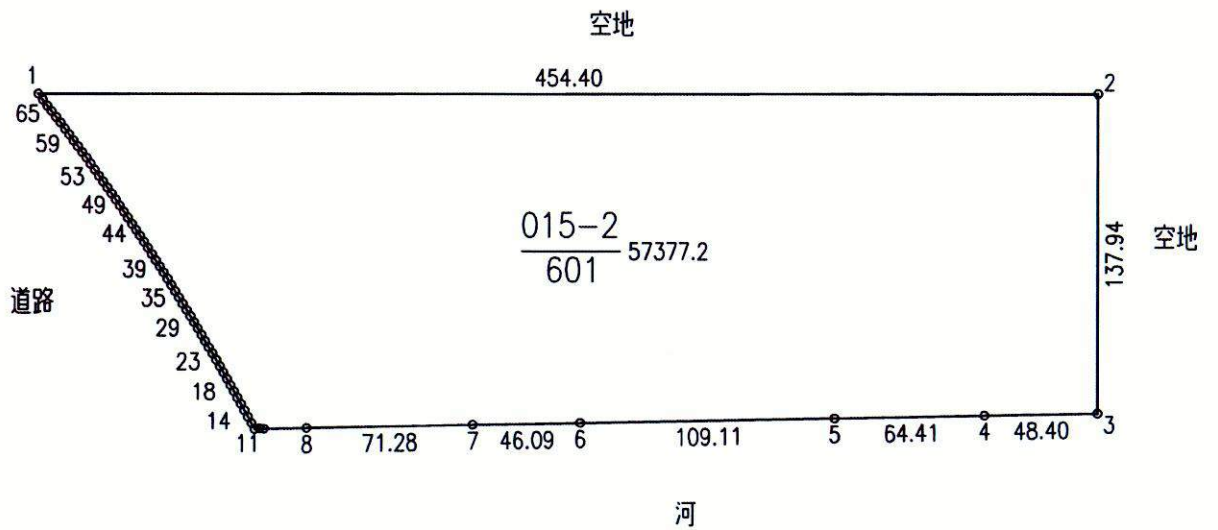

供地 图

宗地编号：908059015-2

权利人：石洲路东侧、欧派北侧地块

地籍图号：3505.80-524.00

北

绘图日期：2020年8月10日

1:3500

绘图员：